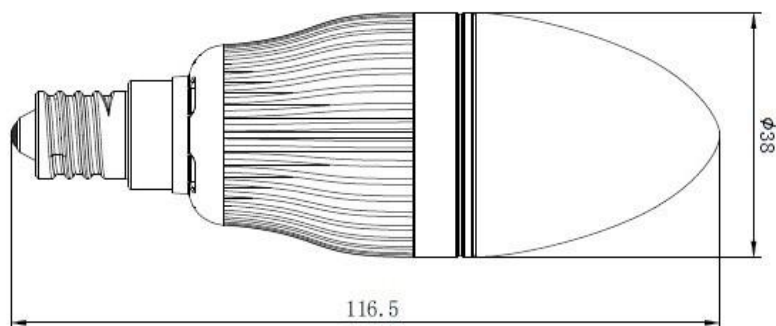

Napájení:

Napětí:	230V
Výkon:	5W
Kompatibilní patice:	E14

Obecné:

Povrchová úprava:	6063 hliník + sklo
Další úprava skla:	čiré, mléčná bílá, matná (frost)
Další barvy:	stříbrná, zlatá
Hmotnost:	71g
Rozměr:	116x38mm

Vyhovuje evropským standardům CE

Nákres:

Flux out: 52.54 lm