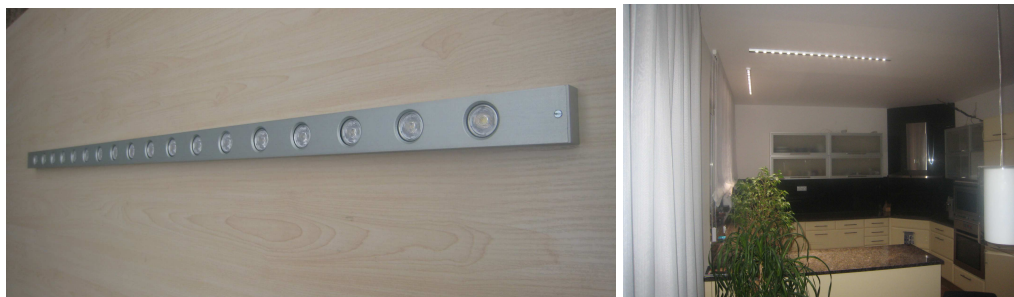

POWER LED PROFIL 18x3 W

Základní charakteristika

Designové svítidlo POWER LED PROFIL 18x3W lze použít jako hlavní zdroj osvětlení v domácnostech, kancelářích i veřejných prostorách. Základní provedení využívá interní optiky jednotlivých diod 80°, modul může být dále vybaven čočkami s vyzařovacím úhlem 8°, 25° a 36°. Svítidlo je instalováno přisazením na strop z libovolného materiálu, pro dosažení dostatečné intenzity osvětlení je možné použít více modulů v závislosti na velikosti místnosti. Šasí svítidla tvoří hliníkový profil, osazený kvalitními výkonnými čipy CREE 3W.

Povrchové úpravy

- eloxování: černý, přírodní, odstíny základních barev
- tryskání korundem, balotinou, česání
- práškové lakování: různé odstíny podle vzorníku RAL

Technická specifikace

Světelné zdroje:

Rozměry

Šířka x délka x výška:	30 / 1300 / 20 mm
------------------------	-------------------