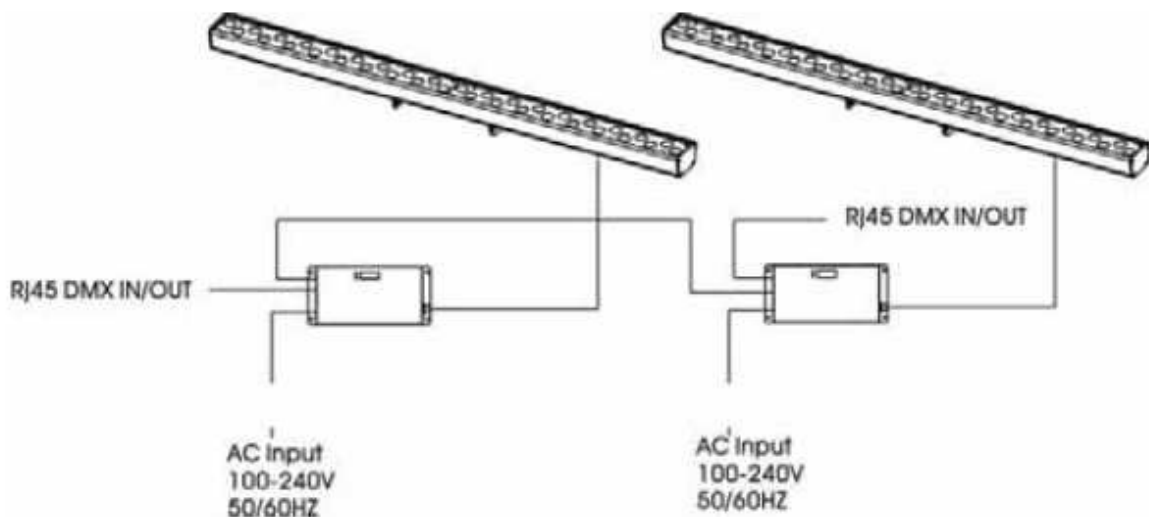

## Obecné:

Operační teplota: max. přípustné rozmezí -20°C až 40°C

Šasi: elox. hliník barva černá

Krytí: IP65 – pro venkovní použití

**Rozměry:** délka 989 mm, šířka 73 mm, výška 51 mm

## Wiring diagram:

### **Obecné:**

Operační teplota: max. přípustné rozmezí -20°C až 40°C

Šasi: elox. hliník barva černá

Krytí: IP65 – pro venkovní použití

**Rozměry:** délka 989 mm, šířka 73 mm, výška 51 mm

**Wiring Diagram:**