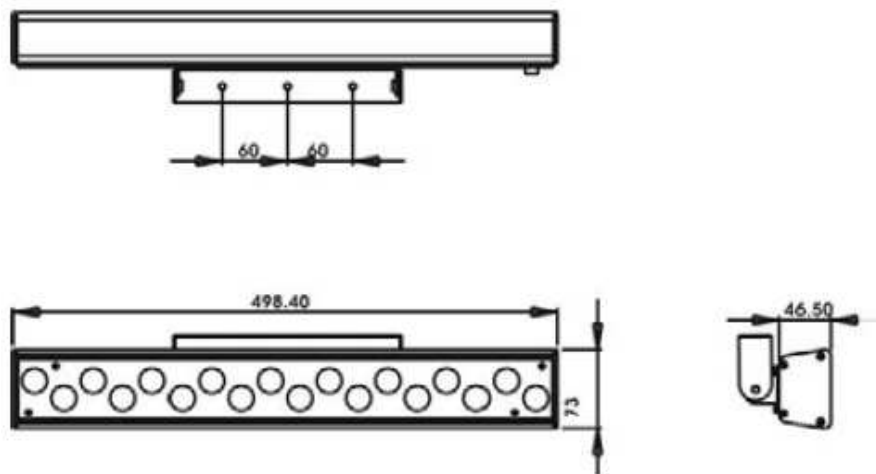

## Obecné:

Operační teplota: max. přípustné rozmezí -20°C až 40°C

Šasi: elox. hliník barva černá

Krytí: IP65 – pro venkovní použití

**Rozměry:** délka 989 mm, šířka 73 mm, výška 51 mm

### **Komunikace a řízení:**

Řídicí signál DMX512 (1990)

Režim RGB: 3 kanály

Režim RGB dim: 4 kanály

Konektor: RJ45

### **Obecné:**

Operační teplota: max. přípustné rozmezí -20°C až 40°C

Šasi: elox. hliník barva černá

Krytí: IP65 – pro venkovní použití

**Rozměry:** délka 989 mm, šířka 73 mm, výška 51 mm

**Wiring Diagram:**