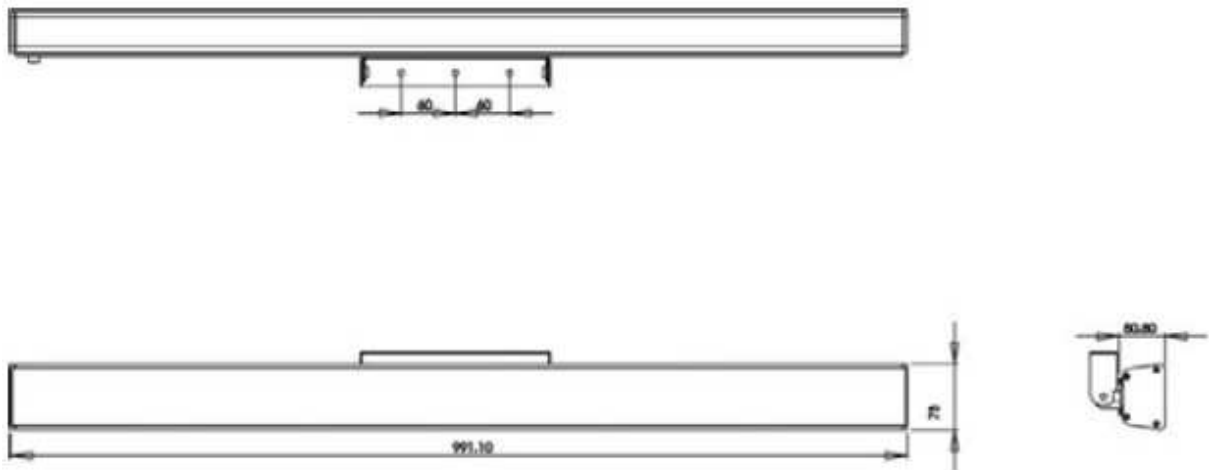

## Obecné:

Operační teplota: max. přípustné rozmezí -20°C až 40°C

Šasi: elox. hliník barva černá

Krytí: IP65 – pro venkovní použití

**Rozměry:** délka 989 mm, šířka 73 mm, výška 51 mm

### **Obecné:**

Operační teplota: max. přípustné rozmezí -20°C až 40°C

Šasi: elox. hliník barva černá

Krytí: IP65 – pro venkovní použití

**Rozměry:** délka 989 mm, šířka 73 mm, výška 51 mm

**Wiring Diagram:**